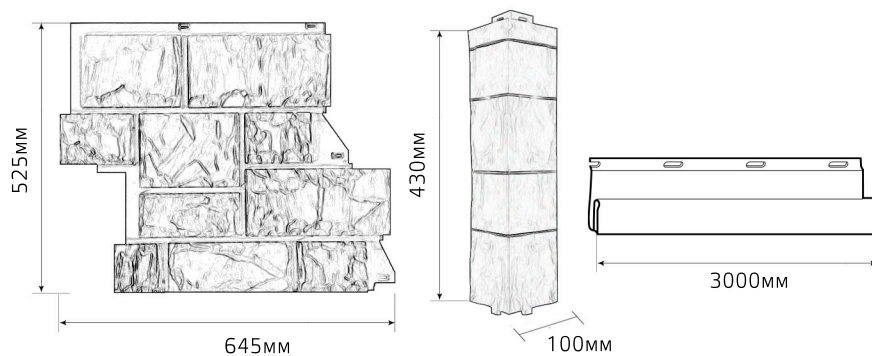

НЕ ВЫГОРАЕТ

МОРОЗОУСТОЙЧИВЫЙ

ЛЕГКИЙ ВЕС

ПРОСТОЙ МОНТАЖ

ГАРАНТИЯ

Благодаря плотному прилеганию панелей, использование сайдинга «Canadaridge» позволяет создавать имитацию сплошной каменной кладки, придавая дому элегантность особняка. Он прост в монтаже и уходе. Не требует тщательного выравнивания стен на этапе подготовки к монтажу. Применяемая система бокового крепления, осуществляется простым способом при помощи гвоздей или саморезов. При этом система монтажа позволяет обходиться без стартовых, финишных и стыковочных элементов.

Уход за фасадными панелями «Canadaridge» прост – достаточно периодически смывать с него пыль напором воды из шланга.

РАЗМЕРЫ

Высота профиля панели	26мм
Размеры панели	525 x 645мм
Полезная площадь панели	0,26 м ²
Количество панелей в упаковке	36 шт.
Площадь покрытия одной коробки	9,36 м ²
Размеры упаковки	640 x 410 x 530мм
Размеры углов	430 x 100 x 100мм
Количество углов в упаковке	64 шт.
Длина окантовочной планки	3000мм