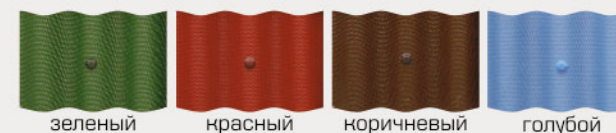

Варианты исполнения листов NULINE

ГЛЯНЦЕВЫЕ: