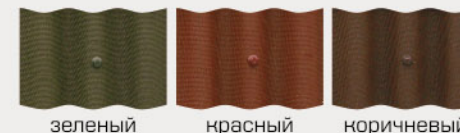

зеленый красный коричневый голубой

МАТОВЫЕ: