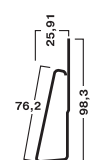

### Фаска

Количество штук в коробке 10  
 Длина панели 3,66 м  
 Общая длина в 1 коробке 36,58 м  
 Масса коробки 15,42 кг  
 \* цвет: **1-4, 12**

### Фаска J

Количество штук в коробке 20  
 Длина панели 3,66 м  
 Общая длина в 1 коробке 73,15 м  
 Масса коробки 26,29 кг  
 \* цвет: **1, 3, 4**

### Стартовая полоса для оконно-дверной накладки

Количество штук в коробке 34  
 Длина панели 3,66 м  
 Общая длина в 1 коробке 124,44 м  
 \* цвет: **14, 18**

### Внутренний угол

Количество штук в коробке 20  
 Длина панели 3,05 м  
 Общая длина в 1 коробке 60,96 м  
 Масса коробки 22,68 кг  
 \* цвет: **1-8, 10-12**