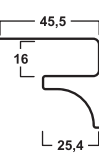

Приоконная планка

Количество штук в коробке 16
Длина панели 3,66 м
Общая длина в 1 коробке 58,52 м
Масса коробки 18,60 кг
* цвет: **1, 3, 4**