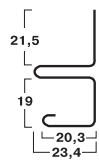

### Стартовая полоса

Количество штук в коробке 40  
 Длина панели 3,66 м  
 Общая длина в 1 коробке 146,3 м  
 Масса коробки 24,49 кг  
 \* цвет: **натуральный**

### Завершающая полоса

Количество штук в коробке 40  
 Длина панели 3,66 м  
 Общая длина в 1 коробке 36,58 м  
 Масса коробки 18,14 кг  
 \* цвет: **1-12, 13-18**

### J – профиль 5/8<sup>11</sup>

Количество штук в коробке 40  
 Длина панели 3,66 м  
 Общая длина в 1 коробке 36,58 м  
 Масса коробки 19,50 кг  
 \* цвет: **1-12, 13-18**

### F – профиль

Количество штук в коробке 30  
 Длина панели 3,66 м  
 Общая длина в 1 коробке 109,8 м  
 Масса коробки 14,0 кг  
 \* цвет: **1**