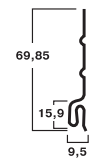

### Стартовая полоса

Количество штук в коробке 40  
 Длина панели 3,66 м  
 Общая длина в 1 коробке 146,3 м  
 Масса коробки 24,49 кг  
 \* цвет: **натуральный**