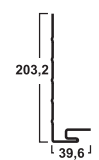

Оконно-дверная накладка

Количество штук в коробке 10
Длина панели 3,66 м
Общая длина в 1 коробке 36,58 м
* цвет: **14, 18**

Фаска J

Количество штук в коробке 20
Длина панели 3,66 м
Общая длина в 1 коробке 73,15 м
Масса коробки 26,29 кг
* цвет: **1, 3, 4**