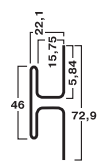

Водосток

Количество штук в коробке 40
Длина панели 3,66 м
Общая длина в 1 коробке 146,3 м
Масса коробки 18,60 кг
* цвет: **1, 3, 4**

Н – профиль

Количество штук в коробке 12
Длина панели 3,66 м
Общая длина в 1 коробке 43,89 м
Масса коробки 14,06 кг
* цвет: **1-11**