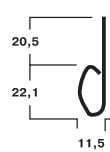

### Стартовая полоса

Количество штук в коробке 40  
 Длина панели 3,66 м  
 Общая длина в 1 коробке 146,3 м  
 Масса коробки 24,49 кг  
 \* цвет: **натуральный**