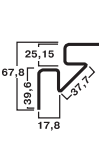

Стартовая полоса для оконно-дверной накладки

Количество штук в коробке 34
Длина панели 3,66 м
Общая длина в 1 коробке 124,44 м
* цвет: **14, 18**

Внутренний угол

Количество штук в коробке 20
Длина панели 3,05 м
Общая длина в 1 коробке 60,96 м
Масса коробки 22,68 кг
* цвет: **1-8, 10-12**